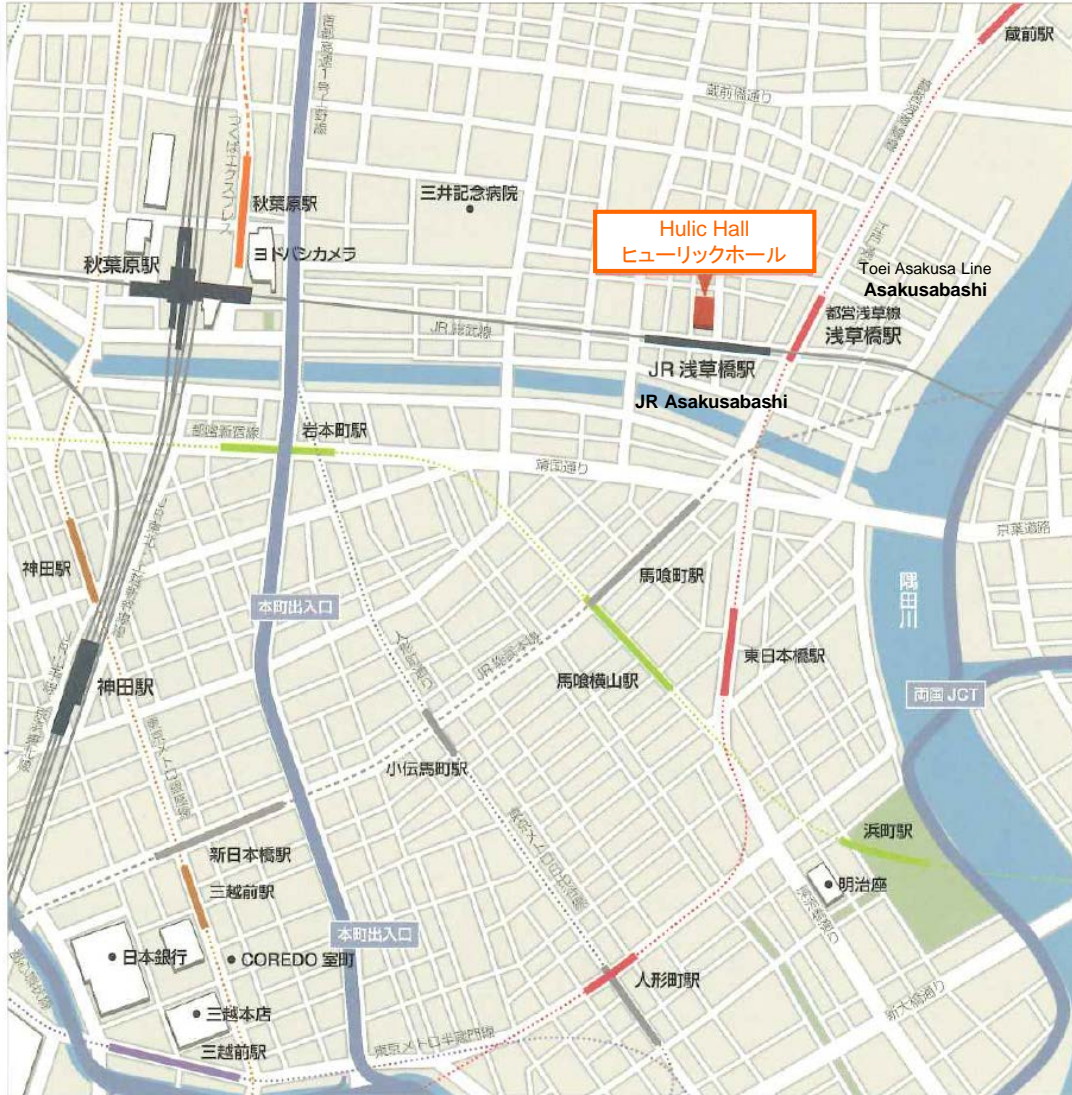

Access to Hulic Hall

The nearest station to Hulic Hall is Asakusabashi of JR Sobu Line and Toei Asakusa Line.
 ヒューリックホールの最寄駅は、JR総武線 または 都営浅草線 浅草橋駅です。

Access to Hulic Hall

Hulic Asakusabashi Building 2F,
1-22-16 Asakusabashi, Taito-ku, Tokyo 111-0053

- ◆ 1 min walk from West Exit of JR Asakusabashi Station
- ◆ 2 min walk from A3 Exit of Toei Asakusa Line, Asakusabashi Station

東京都台東区浅草橋1-22-16
ヒューリック浅草橋ビル 2階

- ◆ JR総武線 浅草橋駅 西口より徒歩1分
- ◆ 都営浅草線 浅草橋駅 A3出口より徒歩2分