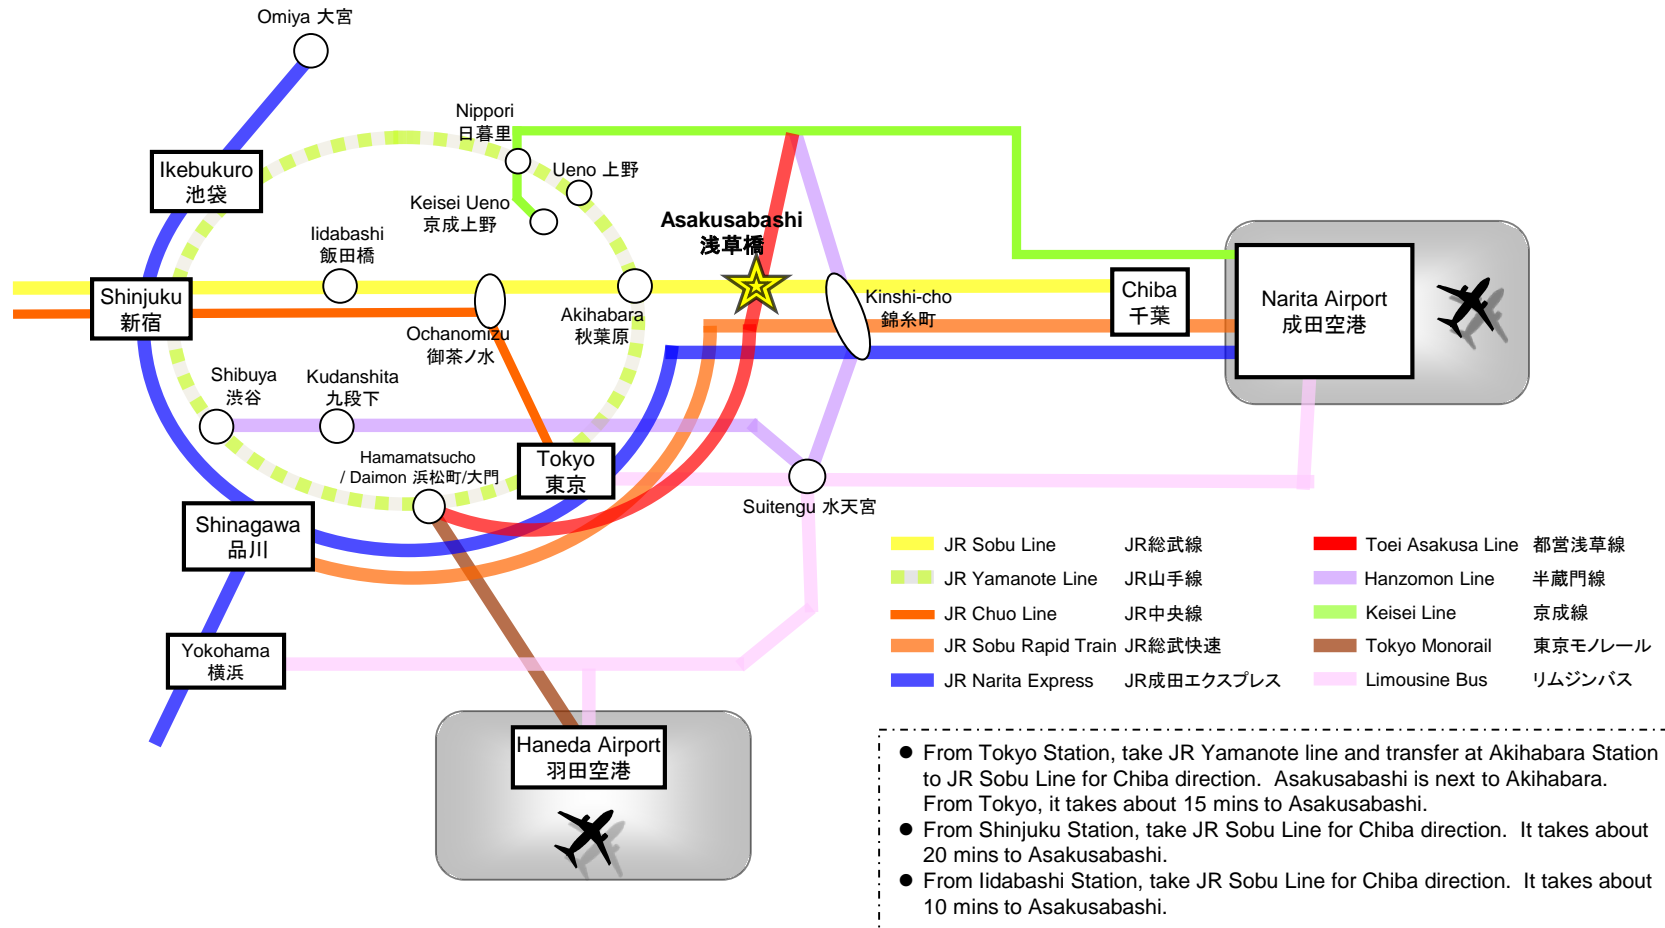

Access to Hulic Hall

The nearest station to Hulic Hall is Asakusabashi of JR Sobu Line and Toei Asakusa Line.
 ヒューリックホールの最寄駅は、JR総武線 または 都営浅草線 浅草橋駅です。

Access to Hulic Hall

Hulic Asakusabashi Building 2F,
1-22-16 Asakusabashi, Taito-ku, Tokyo 111-0053

- ◆ 1 min walk from West Exit of JR Asakusabashi Station
- ◆ 2 min walk from A3 Exit of Toei Asakusa Line, Asakusabashi Station

東京都台東区浅草橋1-22-16
ヒューリック浅草橋ビル 2階

- ◆ JR総武線 浅草橋駅 西口より徒歩1分
- ◆ 都営浅草線 浅草橋駅 A3出口より徒歩2分